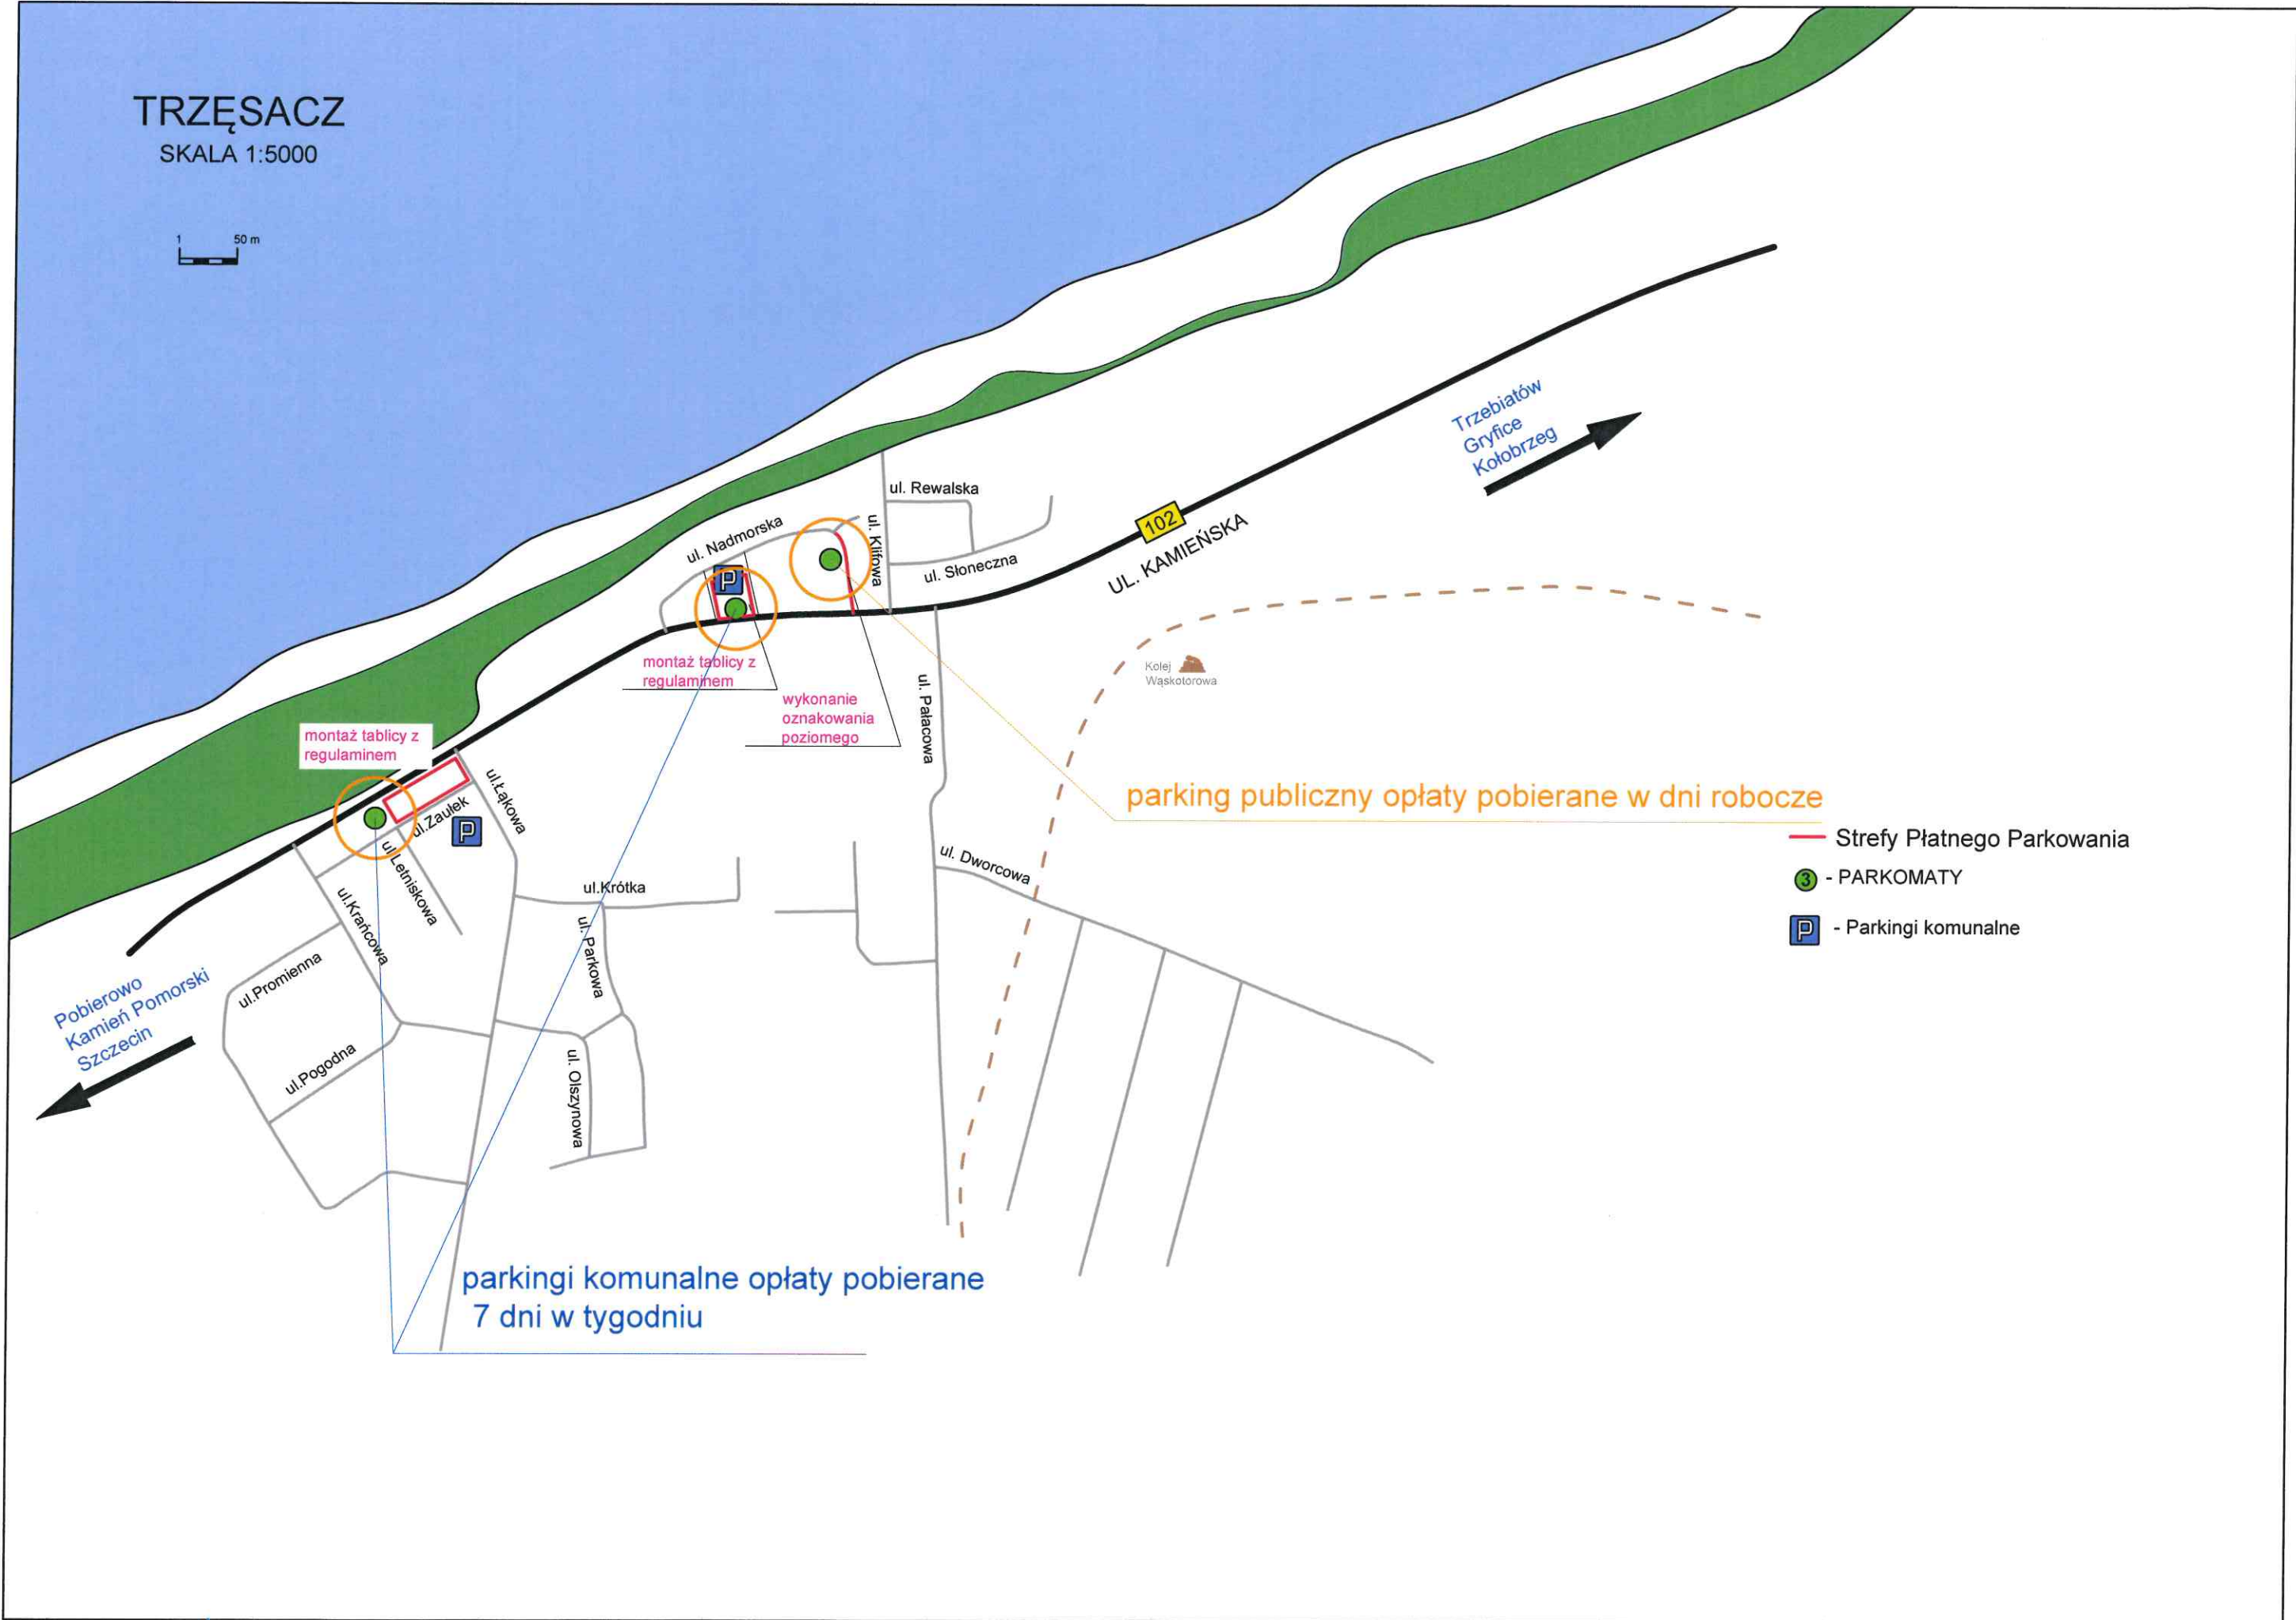

# TRZĘSACZ

SKALA 1:5000

montaż tablicy z regulaminem

wykonanie oznakowania poziomego

montaż tablicy z regulaminem

parking publiczny opłaty pobierane w dni robocze

parkingi komunalne opłaty pobierane 7 dni w tygodniu

- Strefy Płatnego Parkowania
- Ⓟ - PARKOMATY
- Ⓟ - Parkingi komunalne

Pobierowo  
Kamień Pomorski  
Szczecin

Trzebiatów  
Gryfice  
Kołobrzeg