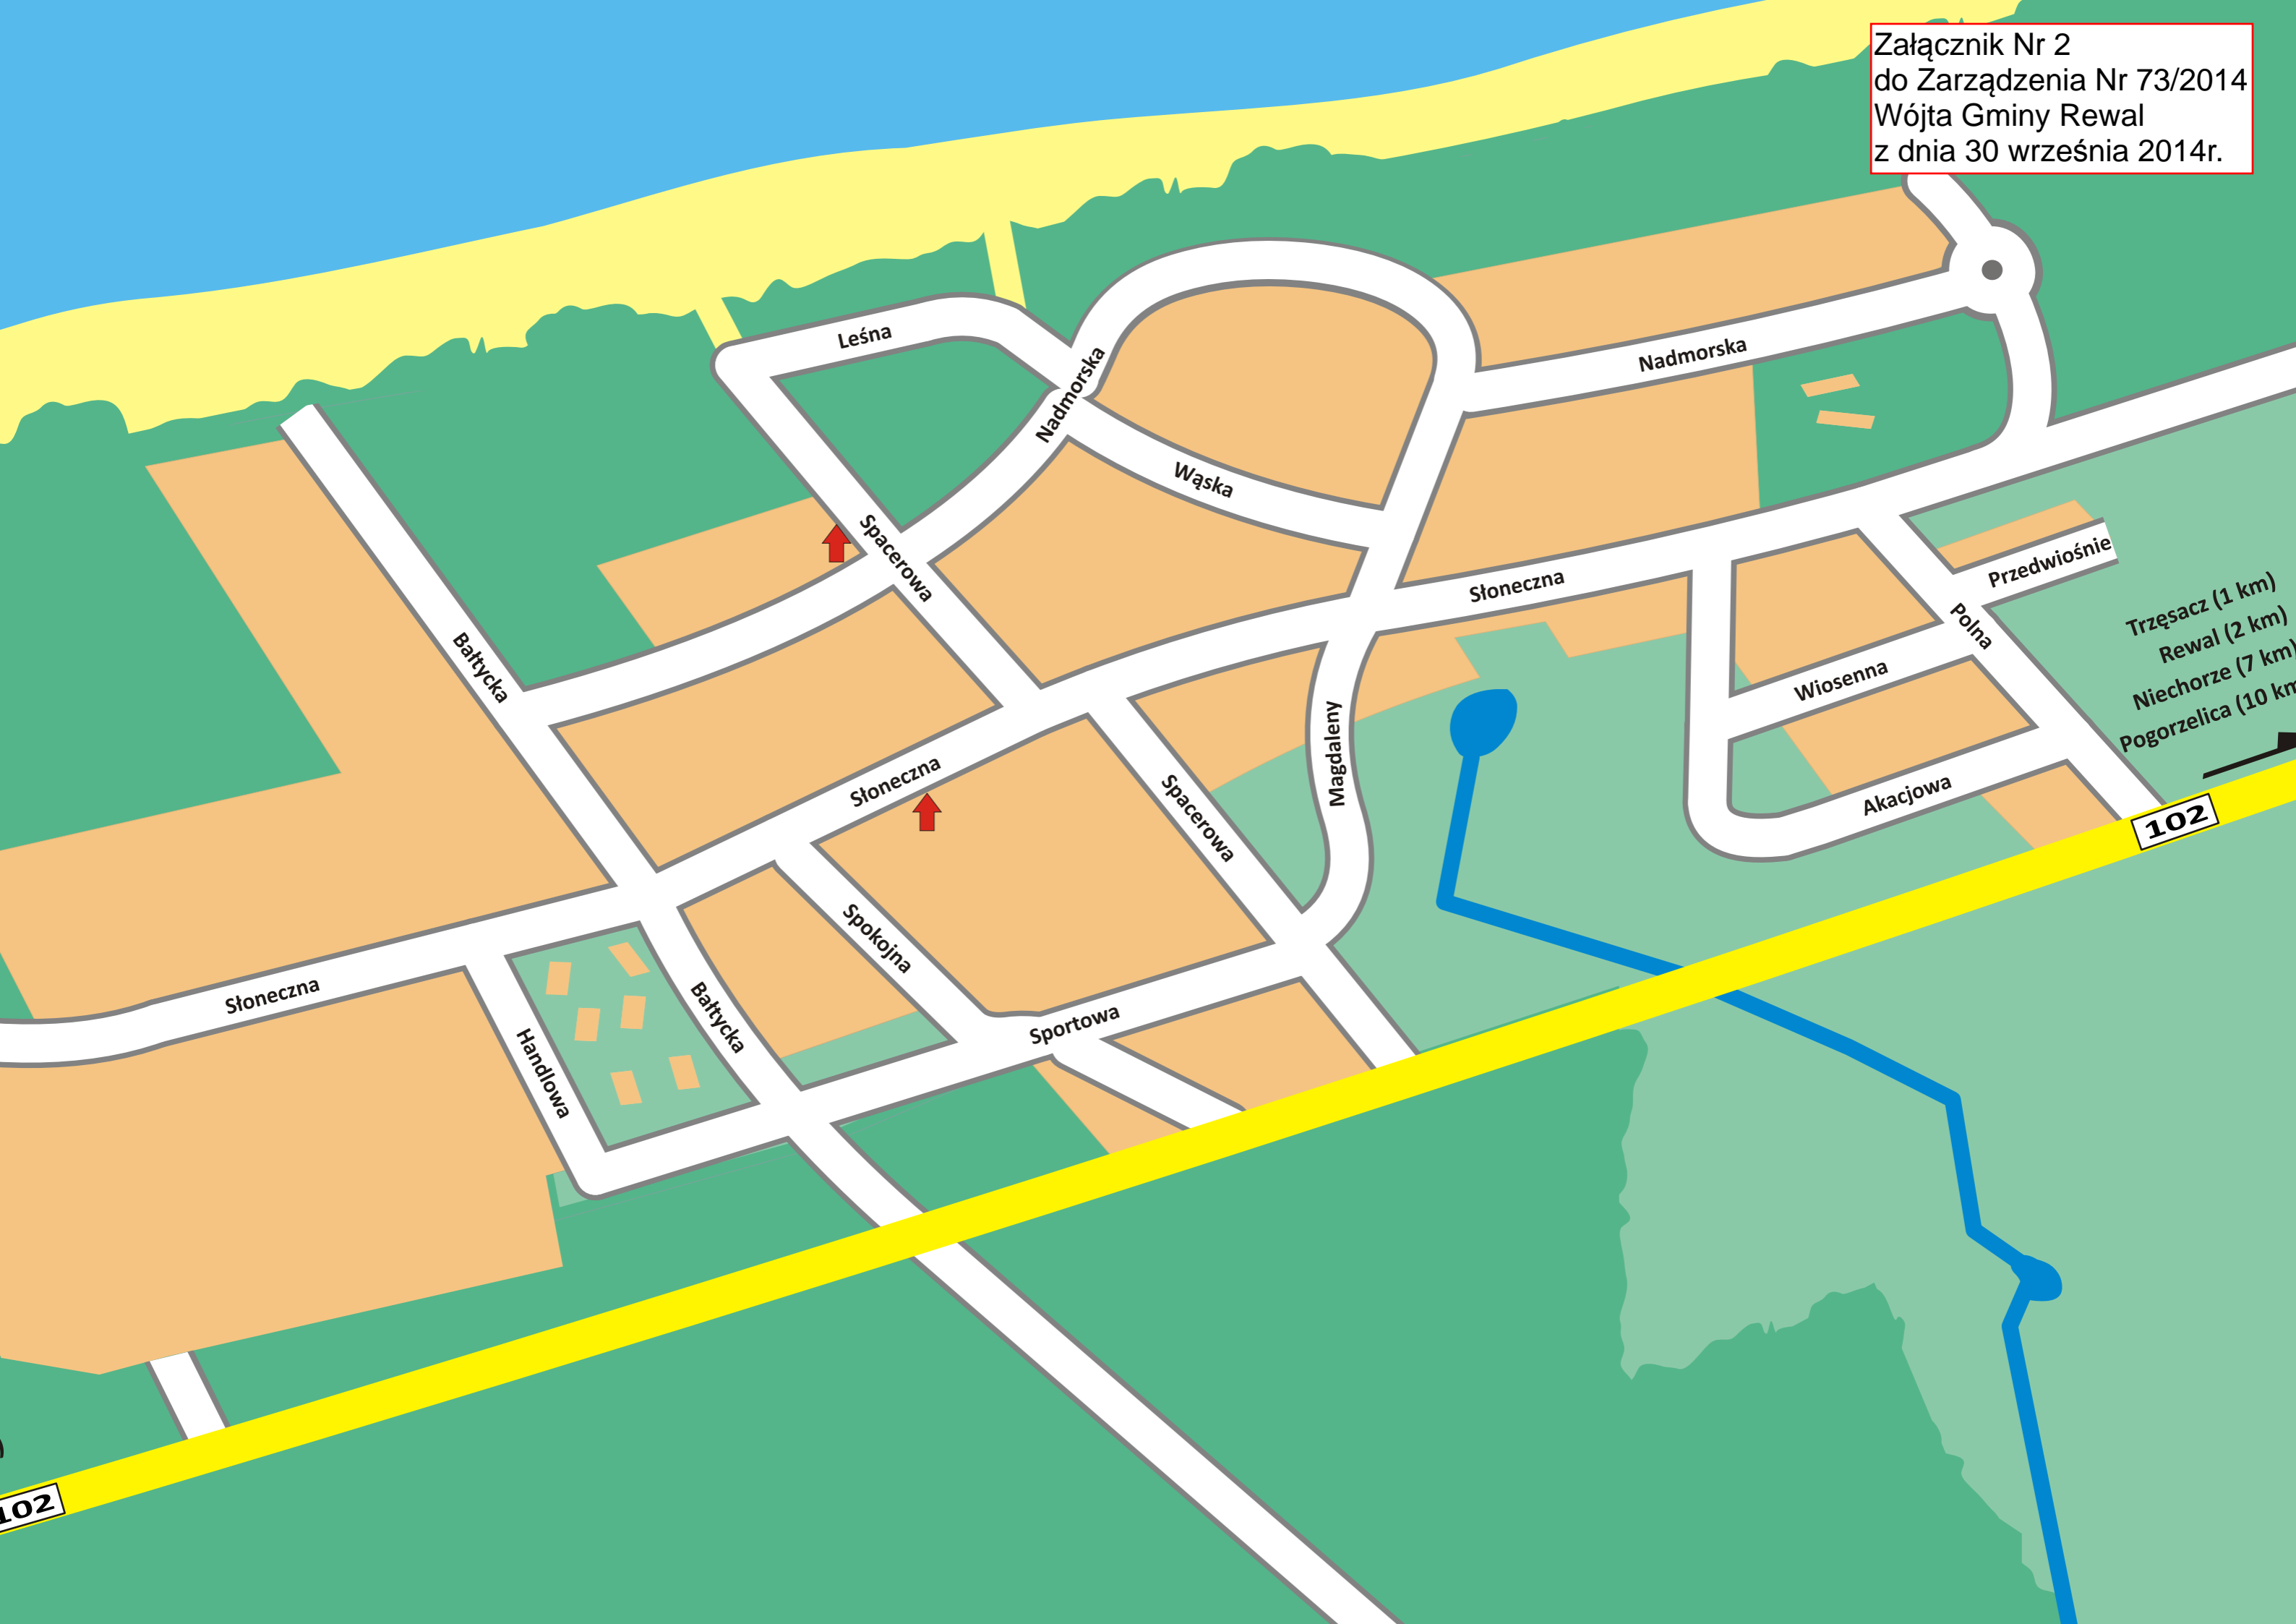

Załącznik Nr 2
do Zarządzenia Nr 73/2014
Wójta Gminy Rewal
z dnia 30 września 2014r.

Leśna

Nadmorska

Nadmorska

Wąska

Spacerowa

Słoneczna

Przedwiośnie

Bałycka

Polna

Trzęsacz (1 km)
Rewal (2 km)
Niechorze (7 km)
Pogorzelnica (10 km)

Słoneczna

Spacerowa

Magdaleny

Akacyjowa

Słoneczna

102

Handlowa

Bałycka

Spokojna

Sportowa

102