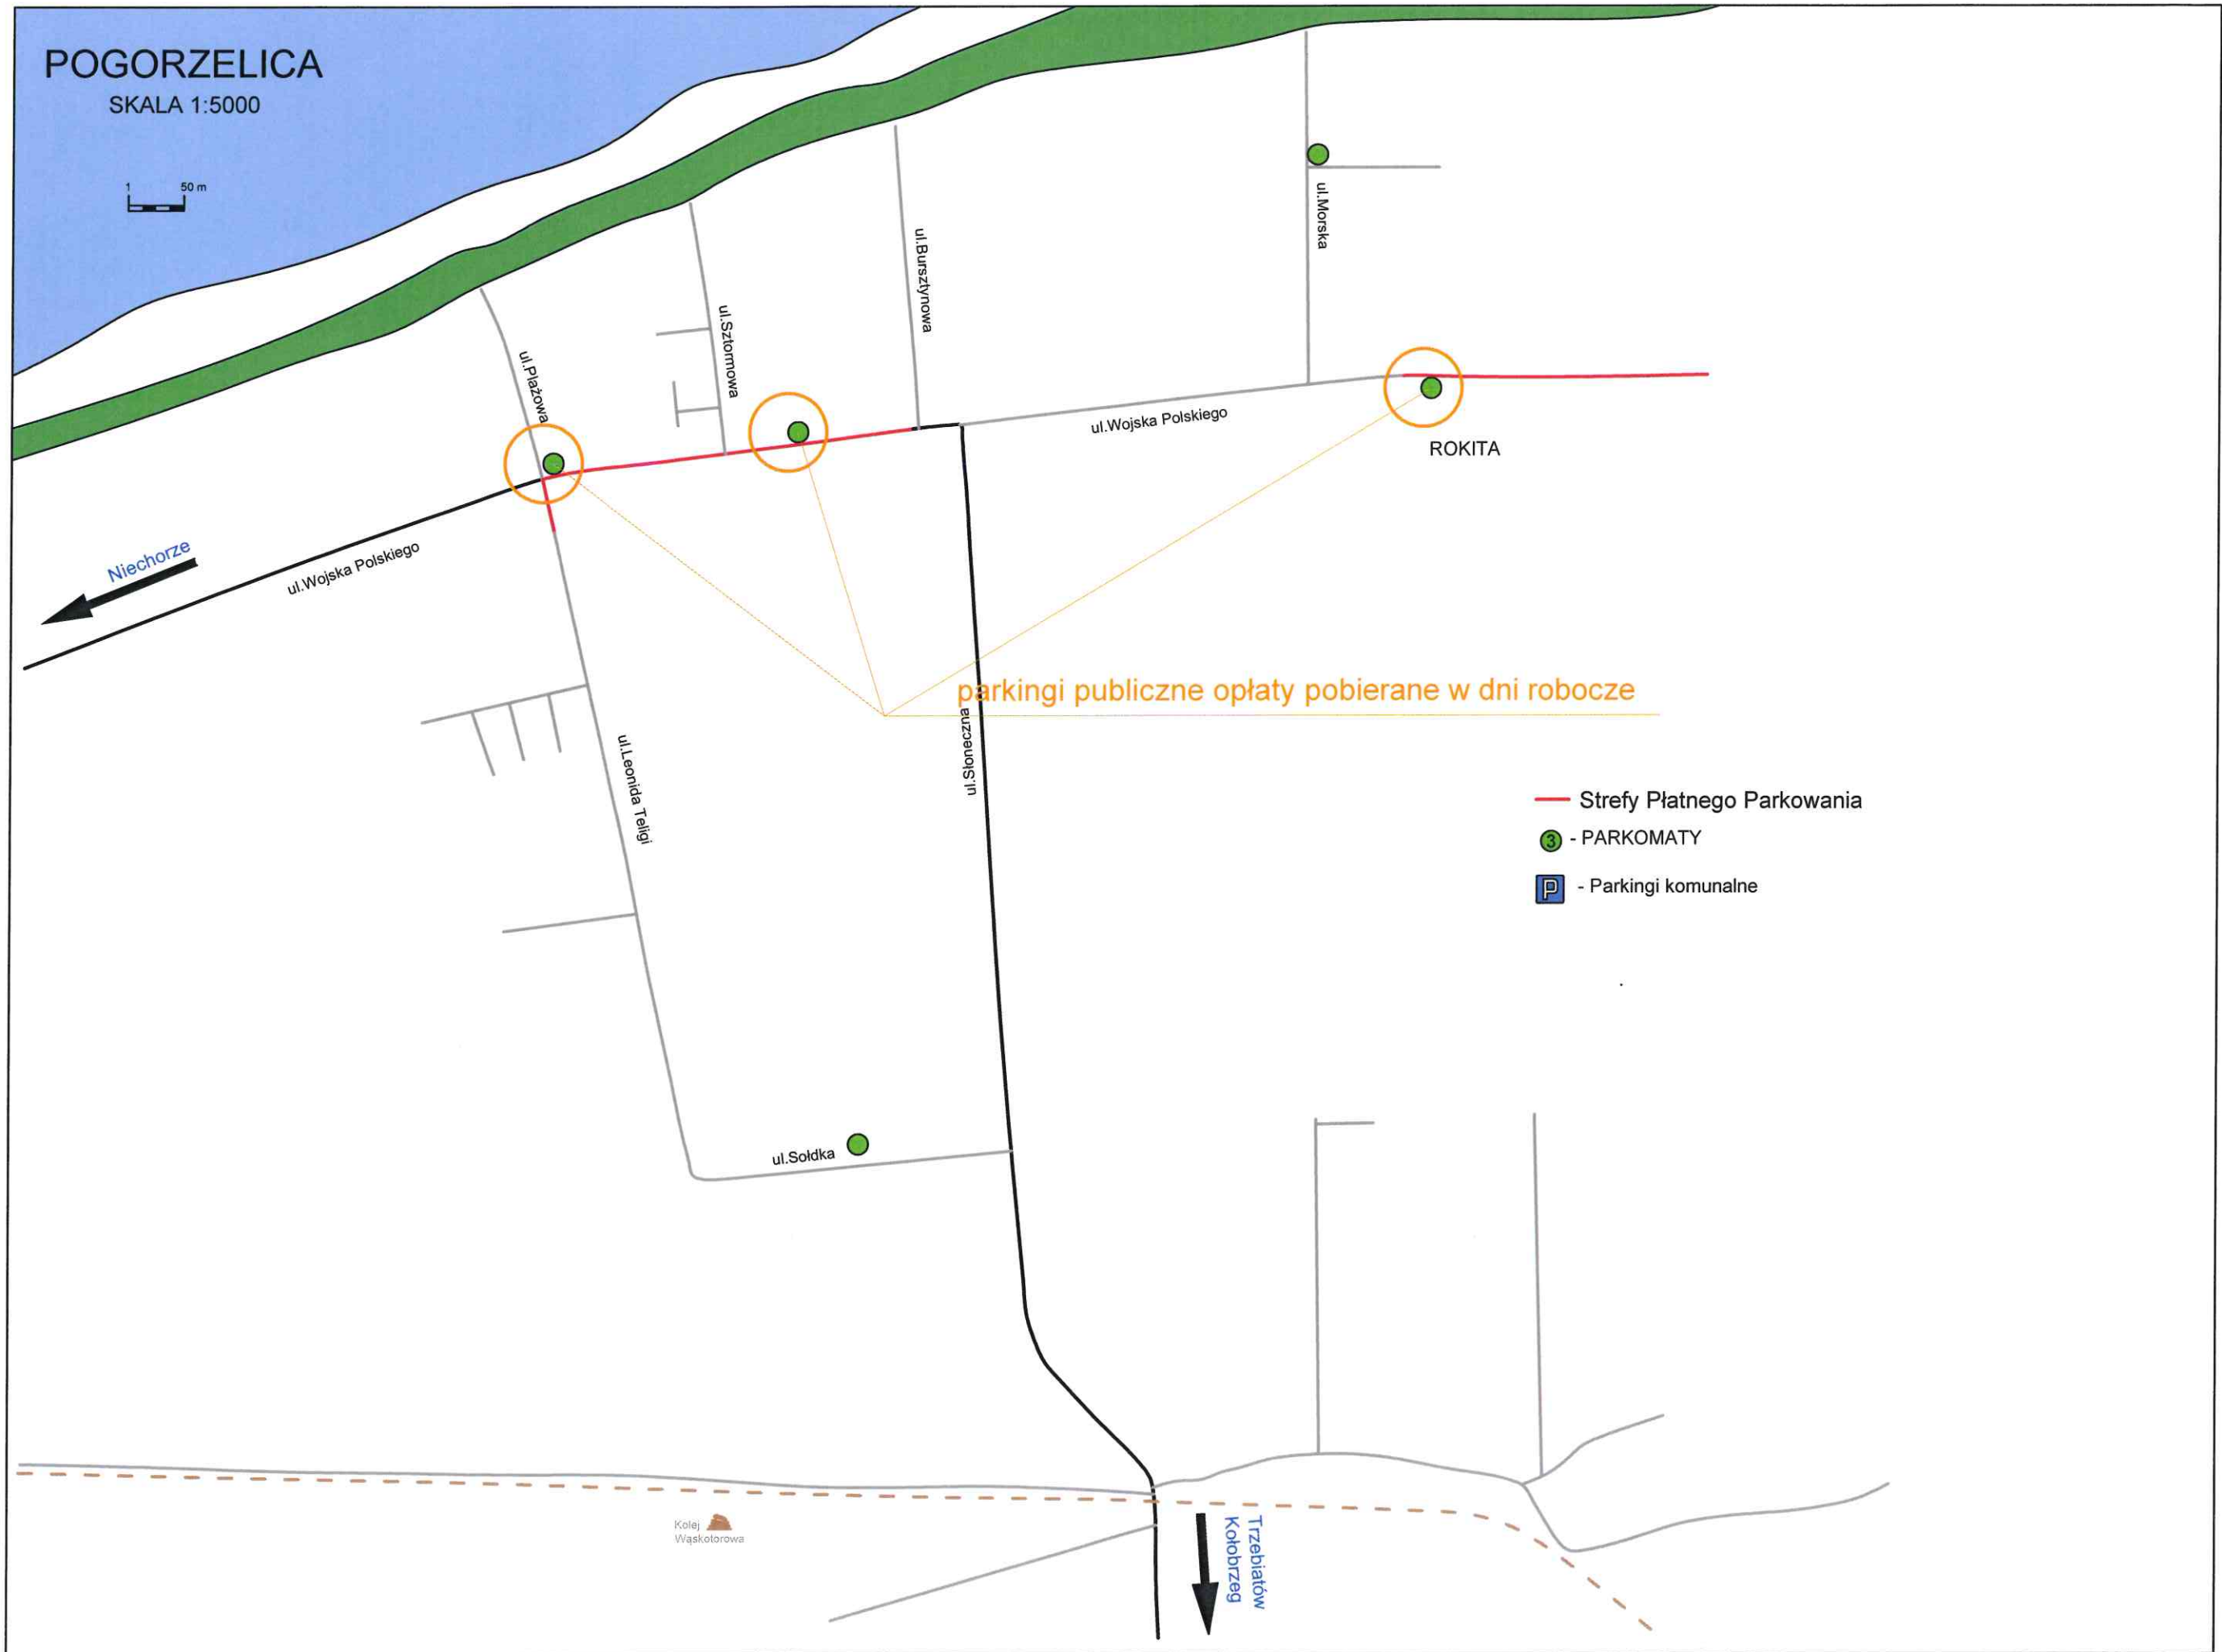

POGORZELICA

SKALA 1:5000

parkingi publiczne opłaty pobierane w dni robocze

- Strefy Płatnego Parkowania
- Ⓟ - PARKOMATY
- Ⓟ - Parkingi komunalne

ROKITA

Kolej Wąskotorowa

Trzebiatów
Koborzeg