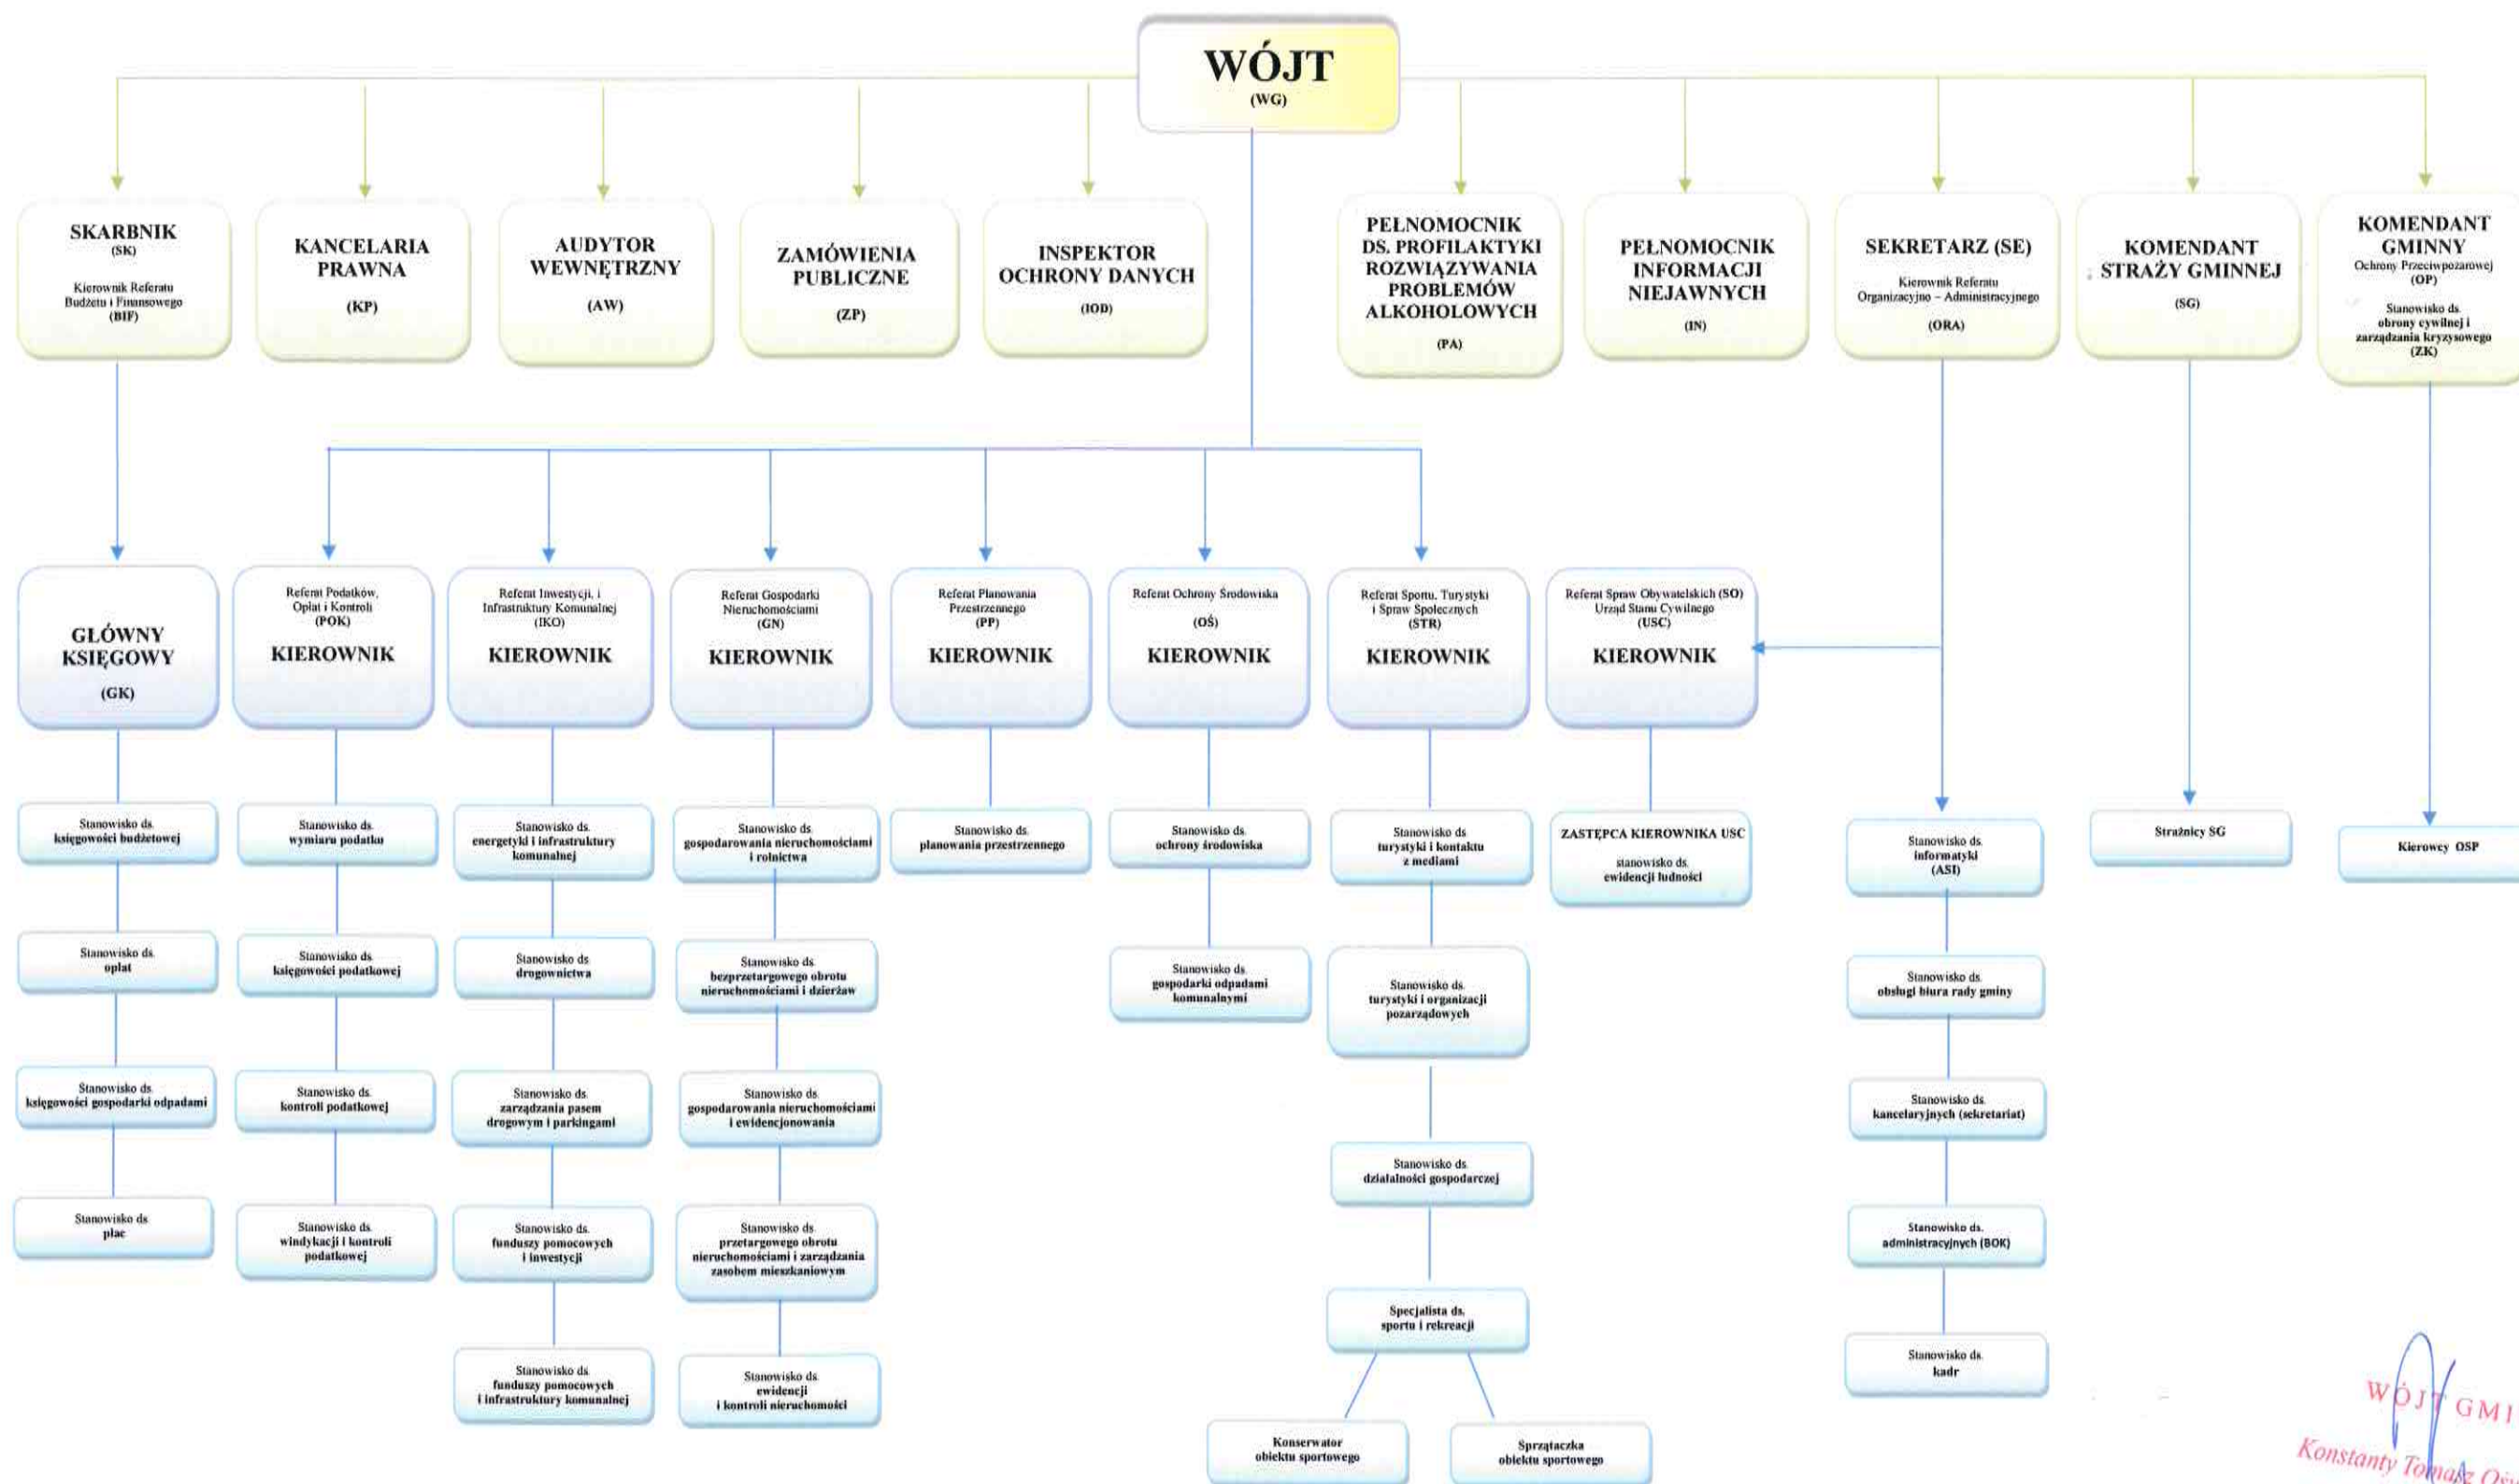

## STRUKTURA ORGANIZACYJNA URZĘDU GMINY W REWALU

WÓJT GMINY  
Konstanty Tomasz Oświeciński