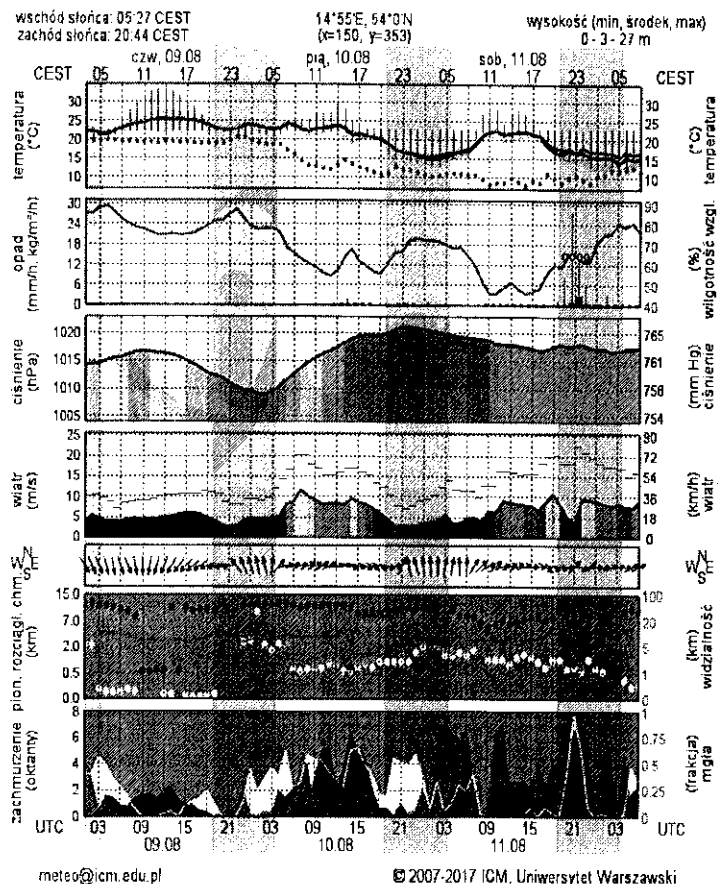

Polska Europa

Rewal

Prognoza 60h
Duża dokładność

Prognoza 84h
Mniejsza dokładność

POKA
progno

Najczęściej przeglądane: Rewal, Rewal, Rewal, Rewal

Rewal (woj. zachodnio-pomorskie, pow. gryficki)

Prognoza 60h

Jak czytać prognozę ?

Zobacz prognozę na 84h

Prognoza 84h

Prognoza z okolicy

Brojce, Gryfice, Karnice, Ploty, Trzebiatów

Udostępnij prognozę

<http://m.meteo.pl/rewal/60>

Start prognozy: 2018-08-09 00:00

Masz pytania?

meteo@icm.edu.pl

Powered by:

Ops

© ICM, Uniwersytet Warszawski. Wszelkie prawa zastrzeżone

Serwis m.meteo.pl jest uproszczoną wersją systemu www.meteo.pl