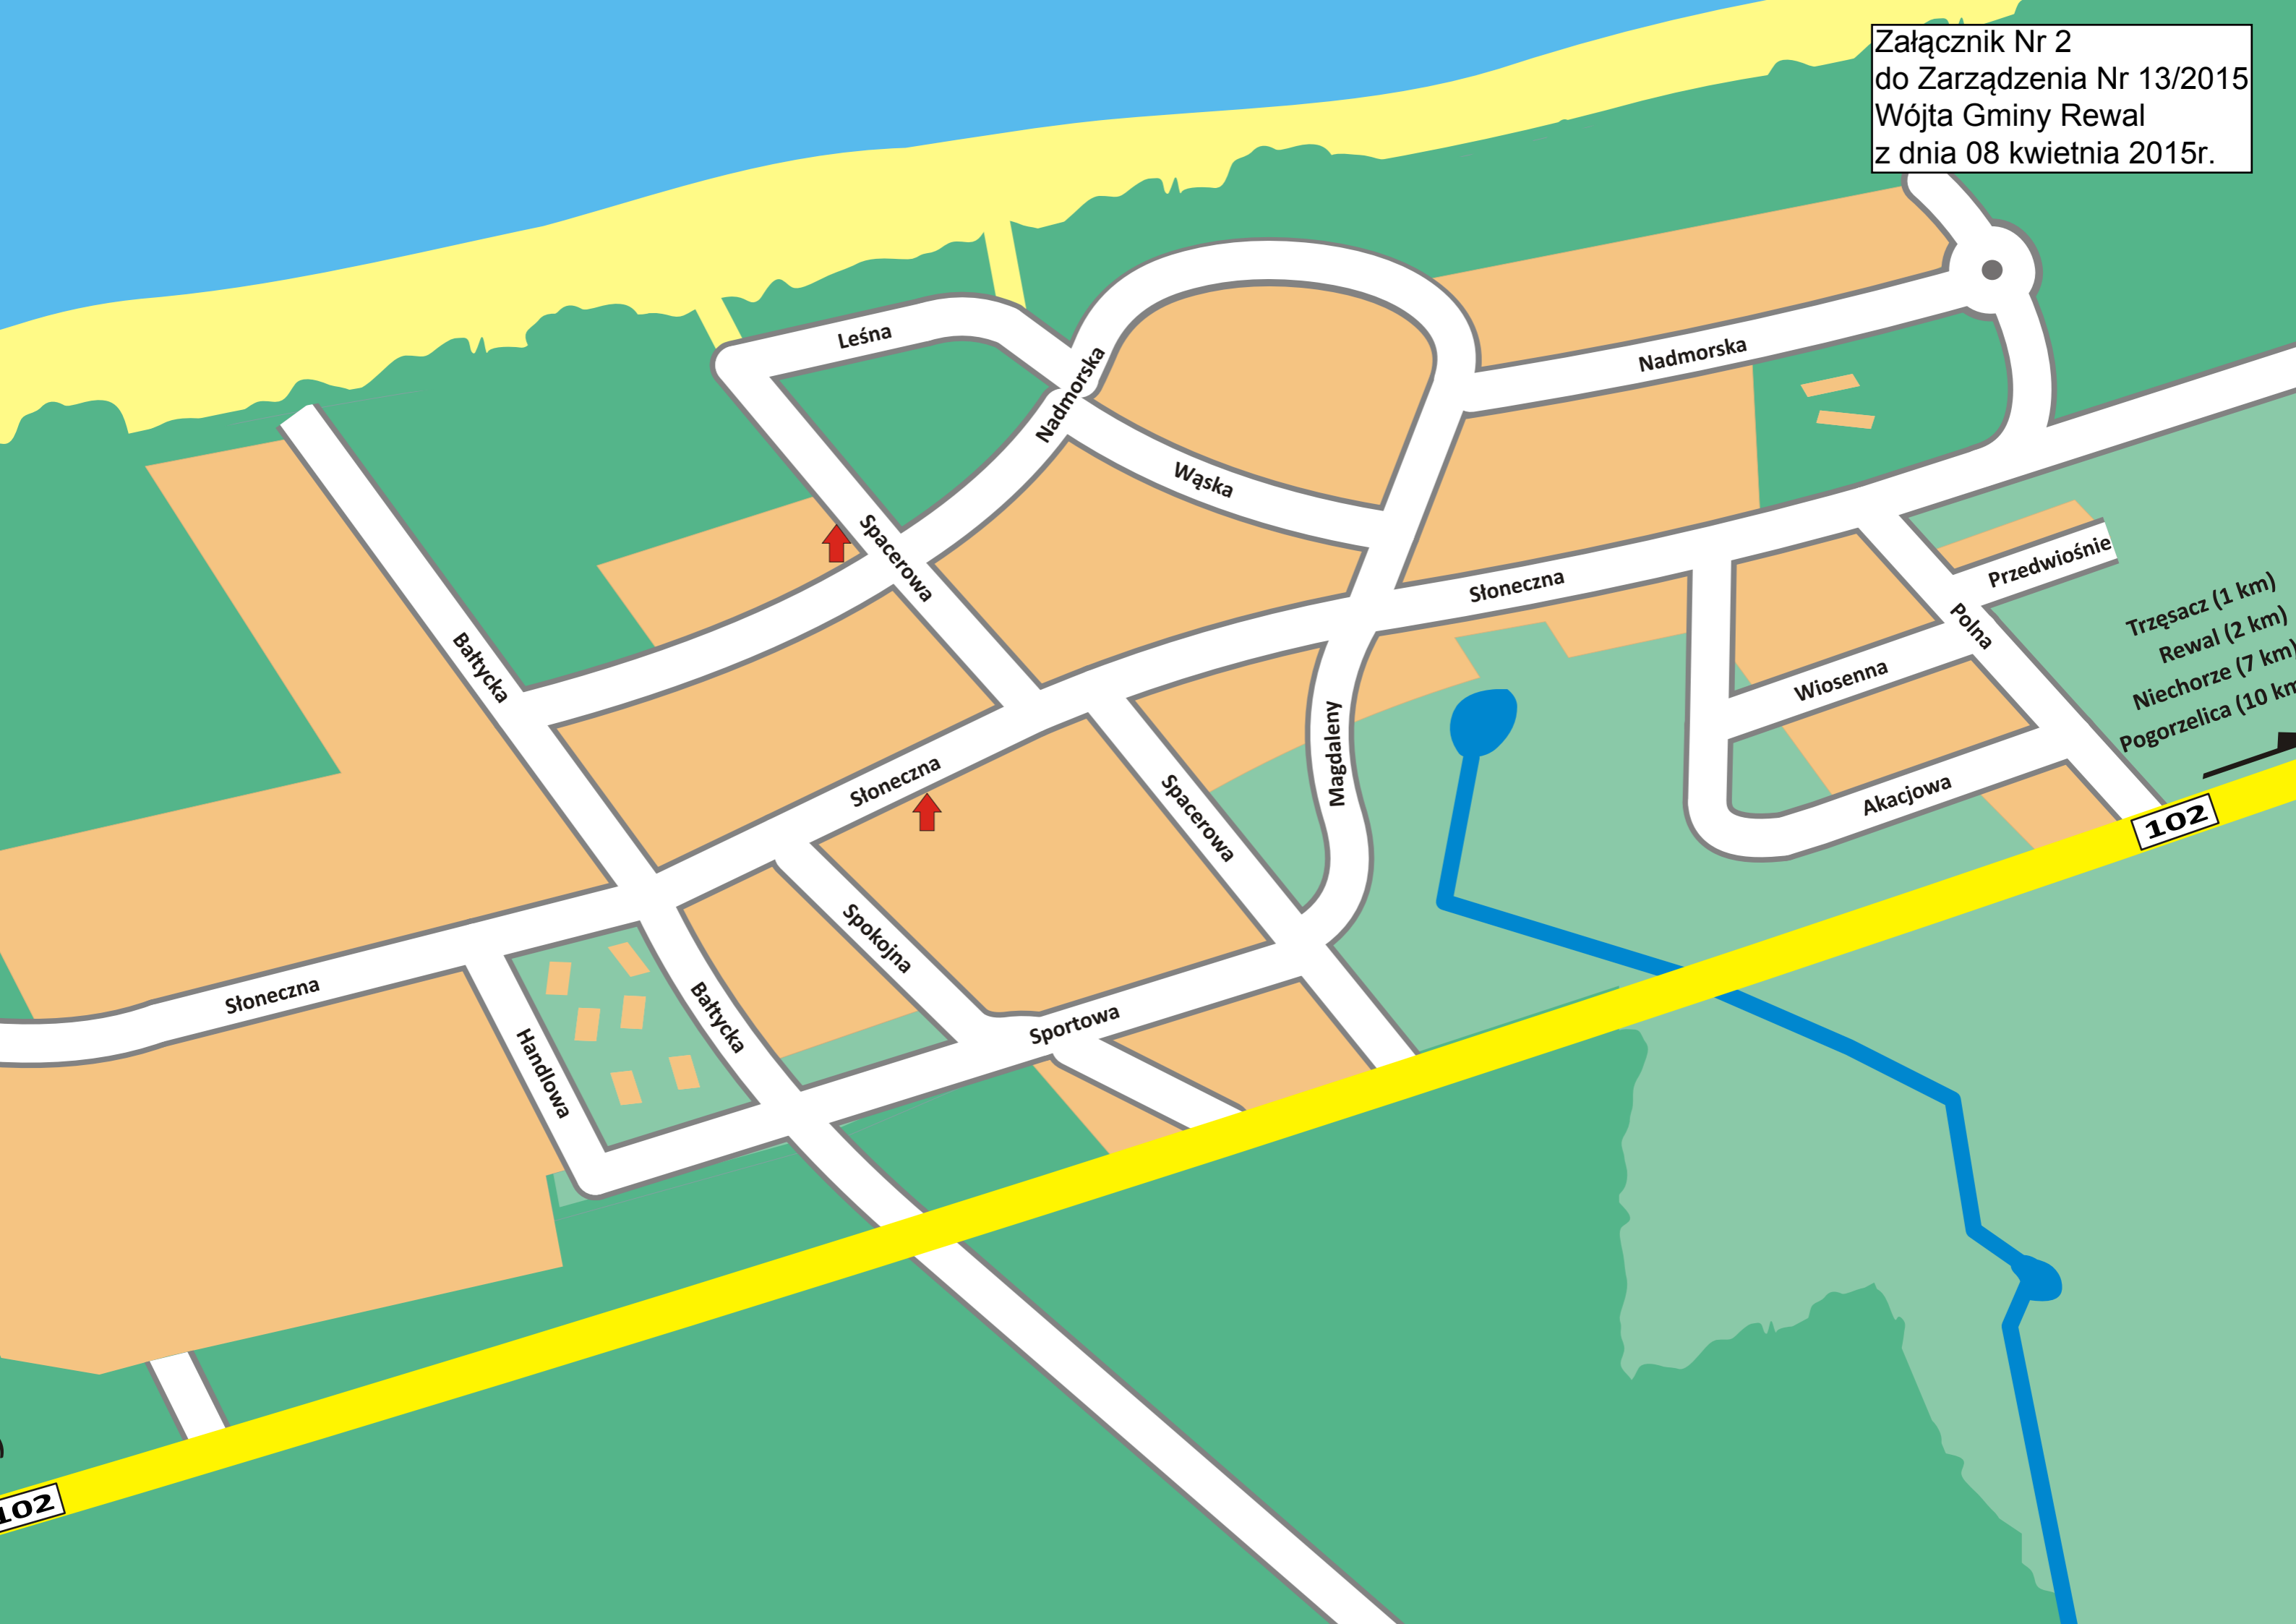

Załącznik Nr 2
do Zarządzenia Nr 13/2015
Wójta Gminy Rewal
z dnia 08 kwietnia 2015r.

- Trzęsacz (1 km)
- Rewal (2 km)
- Niechorze (7 km)
- Pogorzelnica (10 km)