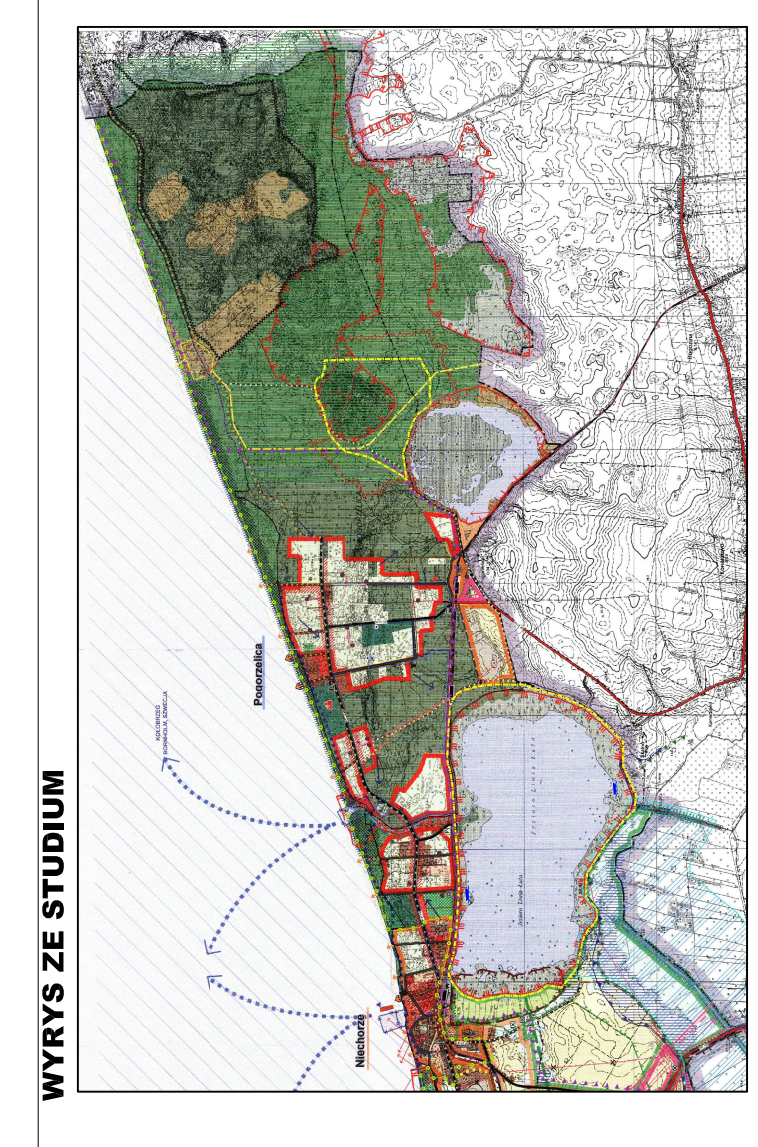

Miejscowy plan zagospodarowania przestrzennego dla części obrębu Pogorzelnica wraz z Kanałem Liwia Łuża w obrębie Niechorze, w gminie Rewal

GMINA REWAL

- USTALENIA PLANU**
- granicza opracowania planu
 - granicza załącznika nr 4
 - linie rozgraniczające tereny o różnym przeznaczeniu lub różnych zasadach zagospodarowania
 - linie rozgraniczające jednostki przestrzenne
 - OC-4 obszary cenne przyrodniczo
 - E nazwa jednostki przestrzennej
- Przeznaczenie terenów
- ZLo lasy ochronne
 - ZPn tereny zieleni nieurządzonej
 - R tereny rolnicze
 - PMI tereny plaży morskiej
 - WS tereny wód powierzchniowych śródlądowych
 - KDD tereny dróg publicznych klasy D - dojazdowej
- INNE OZNACZENIA**
- ZZ Obszar szczególnego zagrożenia powodzią
 - Obszar Specjalnej Ochrony Ptaków Natura 2000 "Wybrzeże Trzebiatowskie"
 - Obszar mający znaczenie dla Wspólnoty Natura 2000 "Trzebiatowsko - Kolobrzski Pas Nadmorski"
 - Obszar mający znaczenie dla Wspólnoty Natura 2000 "Osłaja w Zatoce Pomorskiej"
 - Obszar Specjalnej Ochrony Ptaków Natura 2000 "Zatoką Pomorską"
 - Granicza pasa technicznego brzegu wód morskich
 - Granicza pasa ochronnego brzegu wód morskich
 - Projektowany użytek ekologiczny
 - Miejsce oznaki i stałego przebiegnięcia granicze chronionego, Głęb. Bielka
 - Projektowany Obszar Chronionego Krajobrazu "Pradolina Nadmorska"
 - Stanowisko gatunków chronionych roślin (położenie orientacyjne)
 - Stanowisko gatunków chronionych zwierząt (położenie orientacyjne)
 - Przebieg korytarzy ekologicznych

Załącznik Nr 4
do Uchwały Nr
Rady Gminy Rewal

W sprawie uchwalenia miejscowego Planu Zagospodarowania Przestrzennego dla części obrębu geodezyjnego Pogorzelnica wraz z Kanałem Liwia Łuża w obrębie geodezyjnym Niechorze, w gminie Rewal.