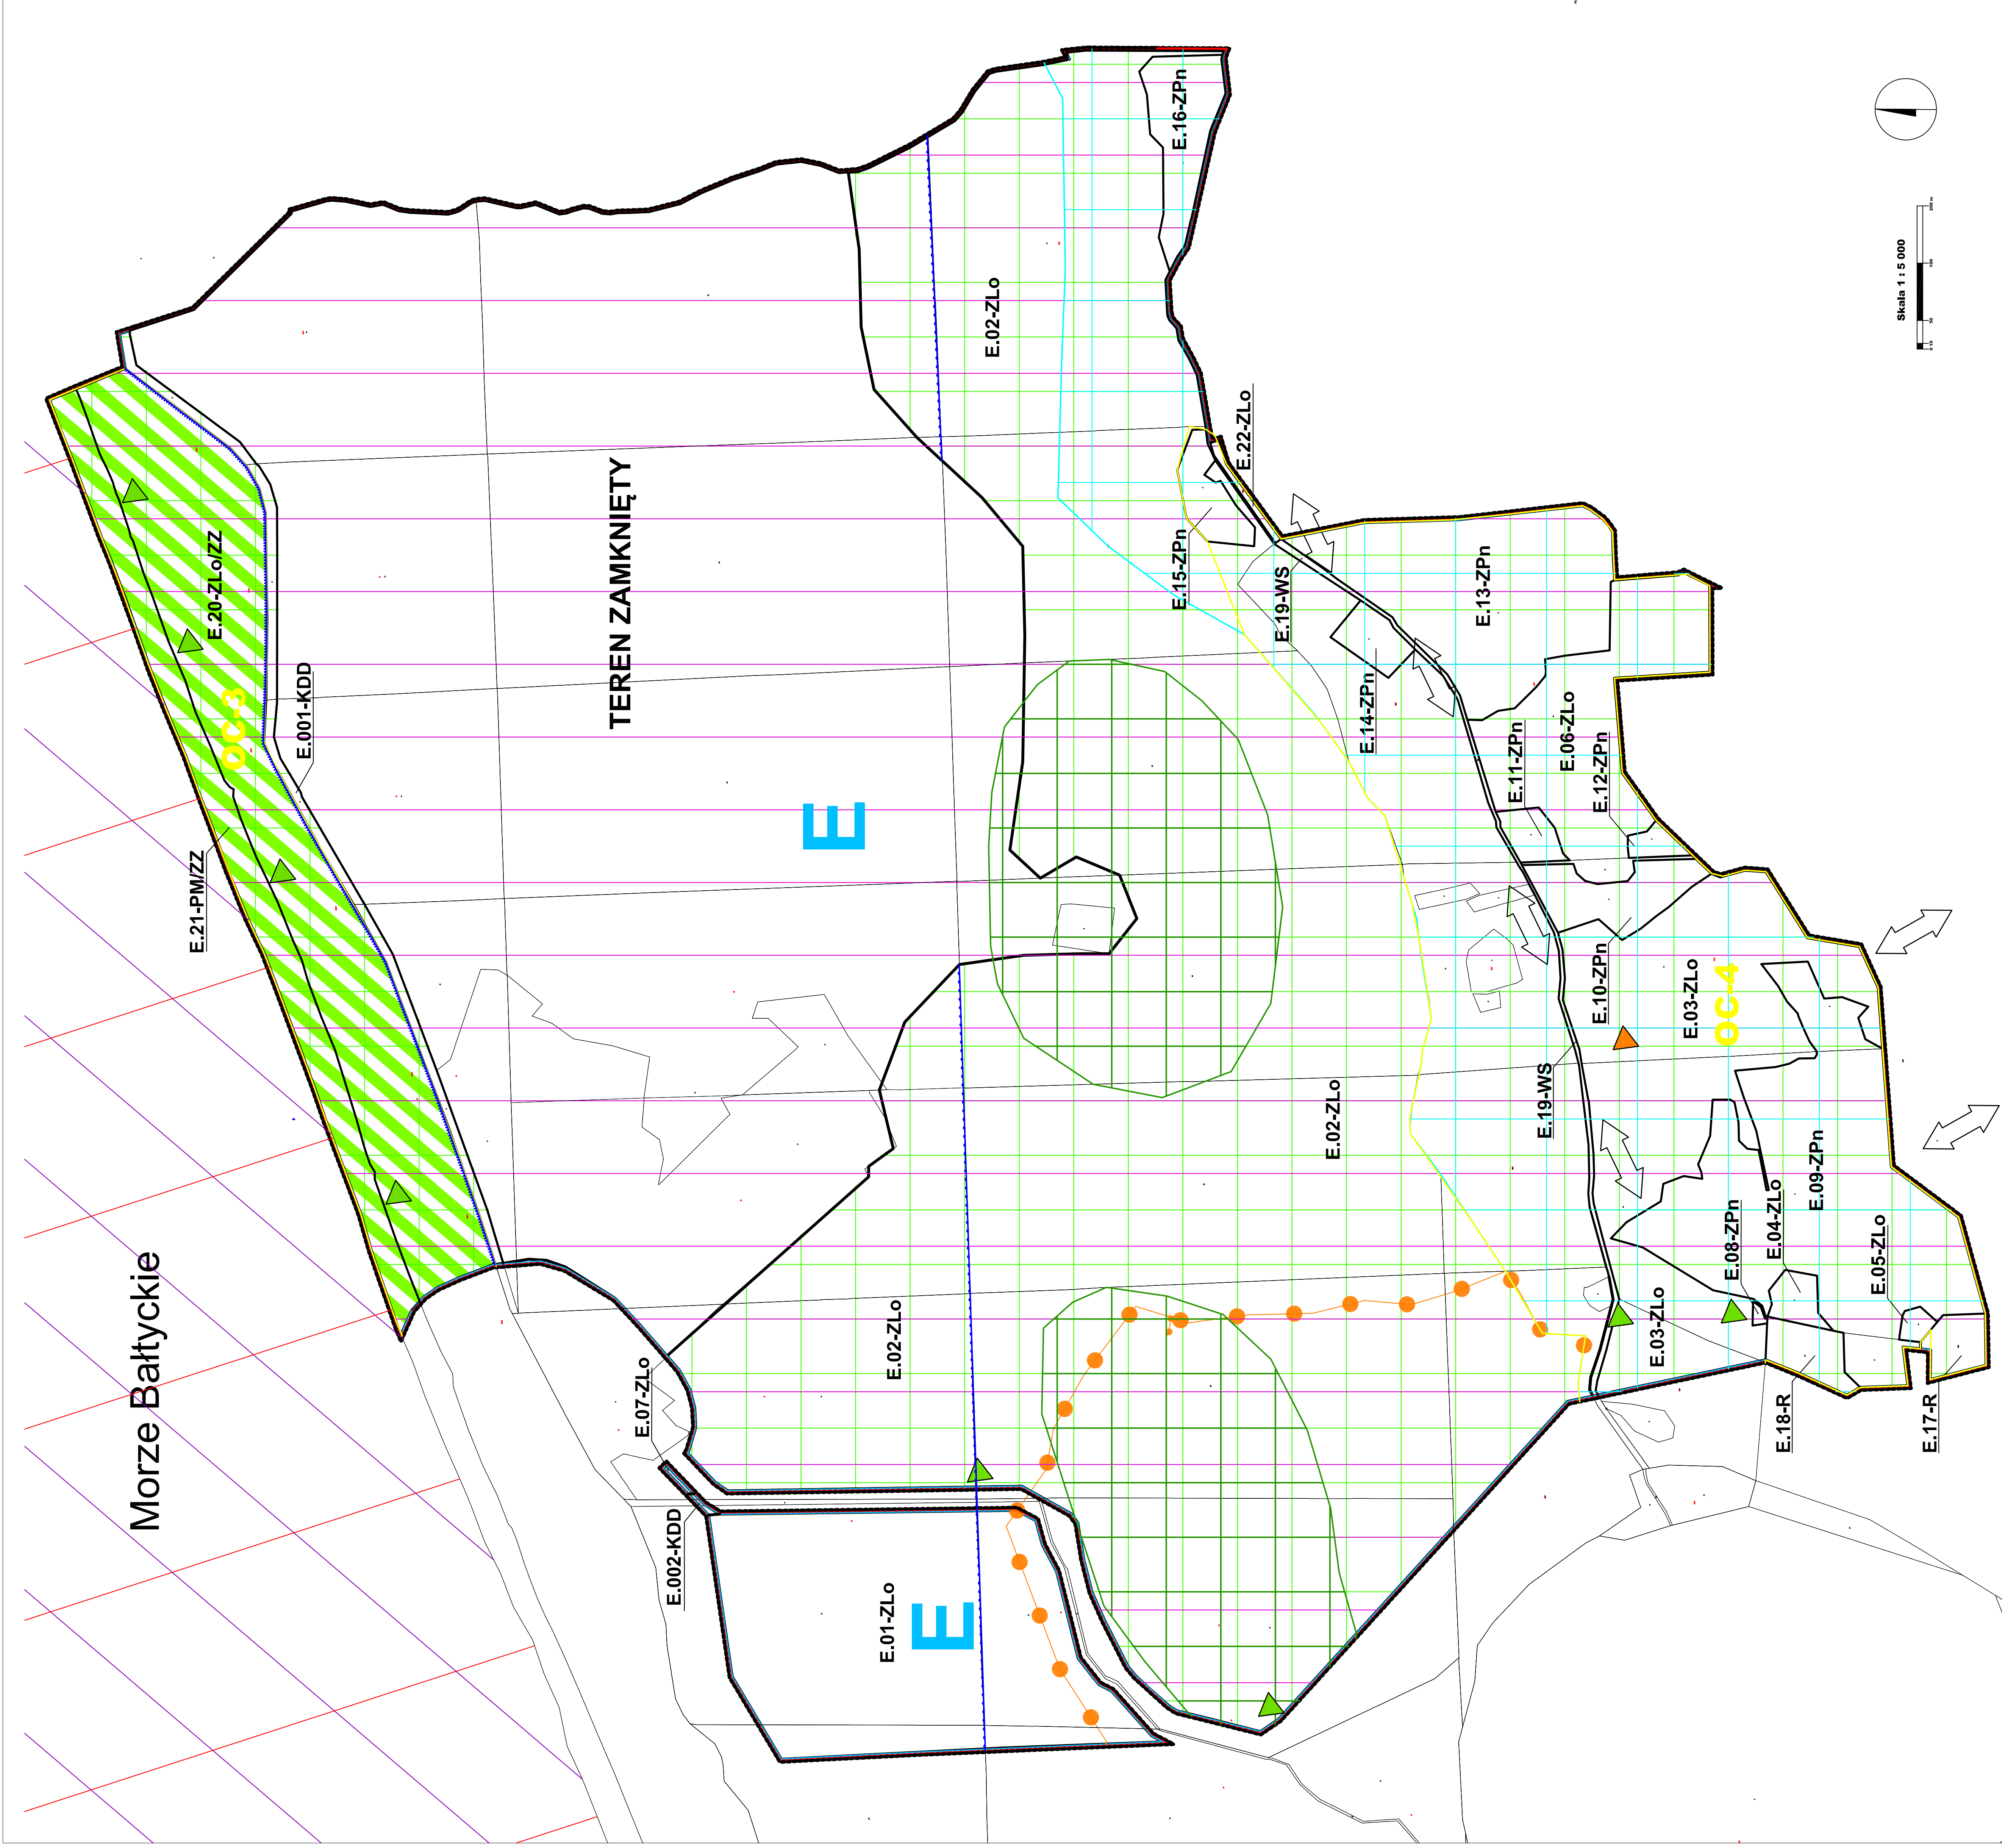

Miejscowy plan zagospodarowania przestrzennego dla części obrębu Pogorzelnica wraz z Kanałem Liwia Łuża w obrębie Niechorze, w gminie Rewal

GMINA REWAL

- USTALENIA PLANU**
- granicza opracowania planu
 - granicza załącznika nr 4
 - linie rozgraniczające tereny o różnym przeznaczeniu lub różnych zasadach zagospodarowania
 - linie rozgraniczające jednostki przestrzenne
 - OC-4 obszary cenne przyrodniczo
 - E nazwa jednostki przestrzennej
- Przeznaczenie terenów
- ZLo lasy ochronne
 - ZPn tereny zieleni nieurządzonej
 - R tereny rolnicze
 - PMI tereny plaży morskiej
 - WS tereny wód powierzchniowych śródlądowych
 - KDD tereny dróg publicznych klasy D - dojazdowej
- INNE OZNACZENIA**
- ZZ Obszar szczególnego zagrożenia powodzią
 - Obszar Specjalnej Ochrony Ptaków Natura 2000 "Wybrzeże Trzebiatowskie"
 - Obszar mający znaczenie dla Wspólnoty Natura 2000 "Trzebiatowsko - Kolobrzski Pas Nadmorski"
 - Obszar mający znaczenie dla Wspólnoty Natura 2000 "Osłaja w Zatoce Pomorskiej"
 - Obszar Specjalnej Ochrony Ptaków Natura 2000 "Zatoką Pomorską"
 - Granicza pasa technicznego brzegu wód morskich
 - Granicza pasa ochronnego brzegu wód morskich
 - Projektowany użytek ekologiczny
 - Miejsce oznaki i stałego przebiegnięcia granicze chronionego, Głęb. Bielka
 - Projektowany Obszar Chronionego Krajobrazu "Pradolina Nadmorska"
 - Stanowisko gatunków chronionych roślin (położenie orientacyjne)
 - Stanowisko gatunków chronionych zwierząt (położenie orientacyjne)
 - Przebieg korytarzy ekologicznych

Załącznik Nr 4
do Uchwały Nr
Rady Gminy Rewal

W sprawie uchwalenia miejscowego Planu Zagospodarowania Przestrzennego dla części obrębu geodezyjnego Pogorzelnica wraz z Kanałem Liwia Łuża w obrębie geodezyjnym Niechorze, w gminie Rewal.