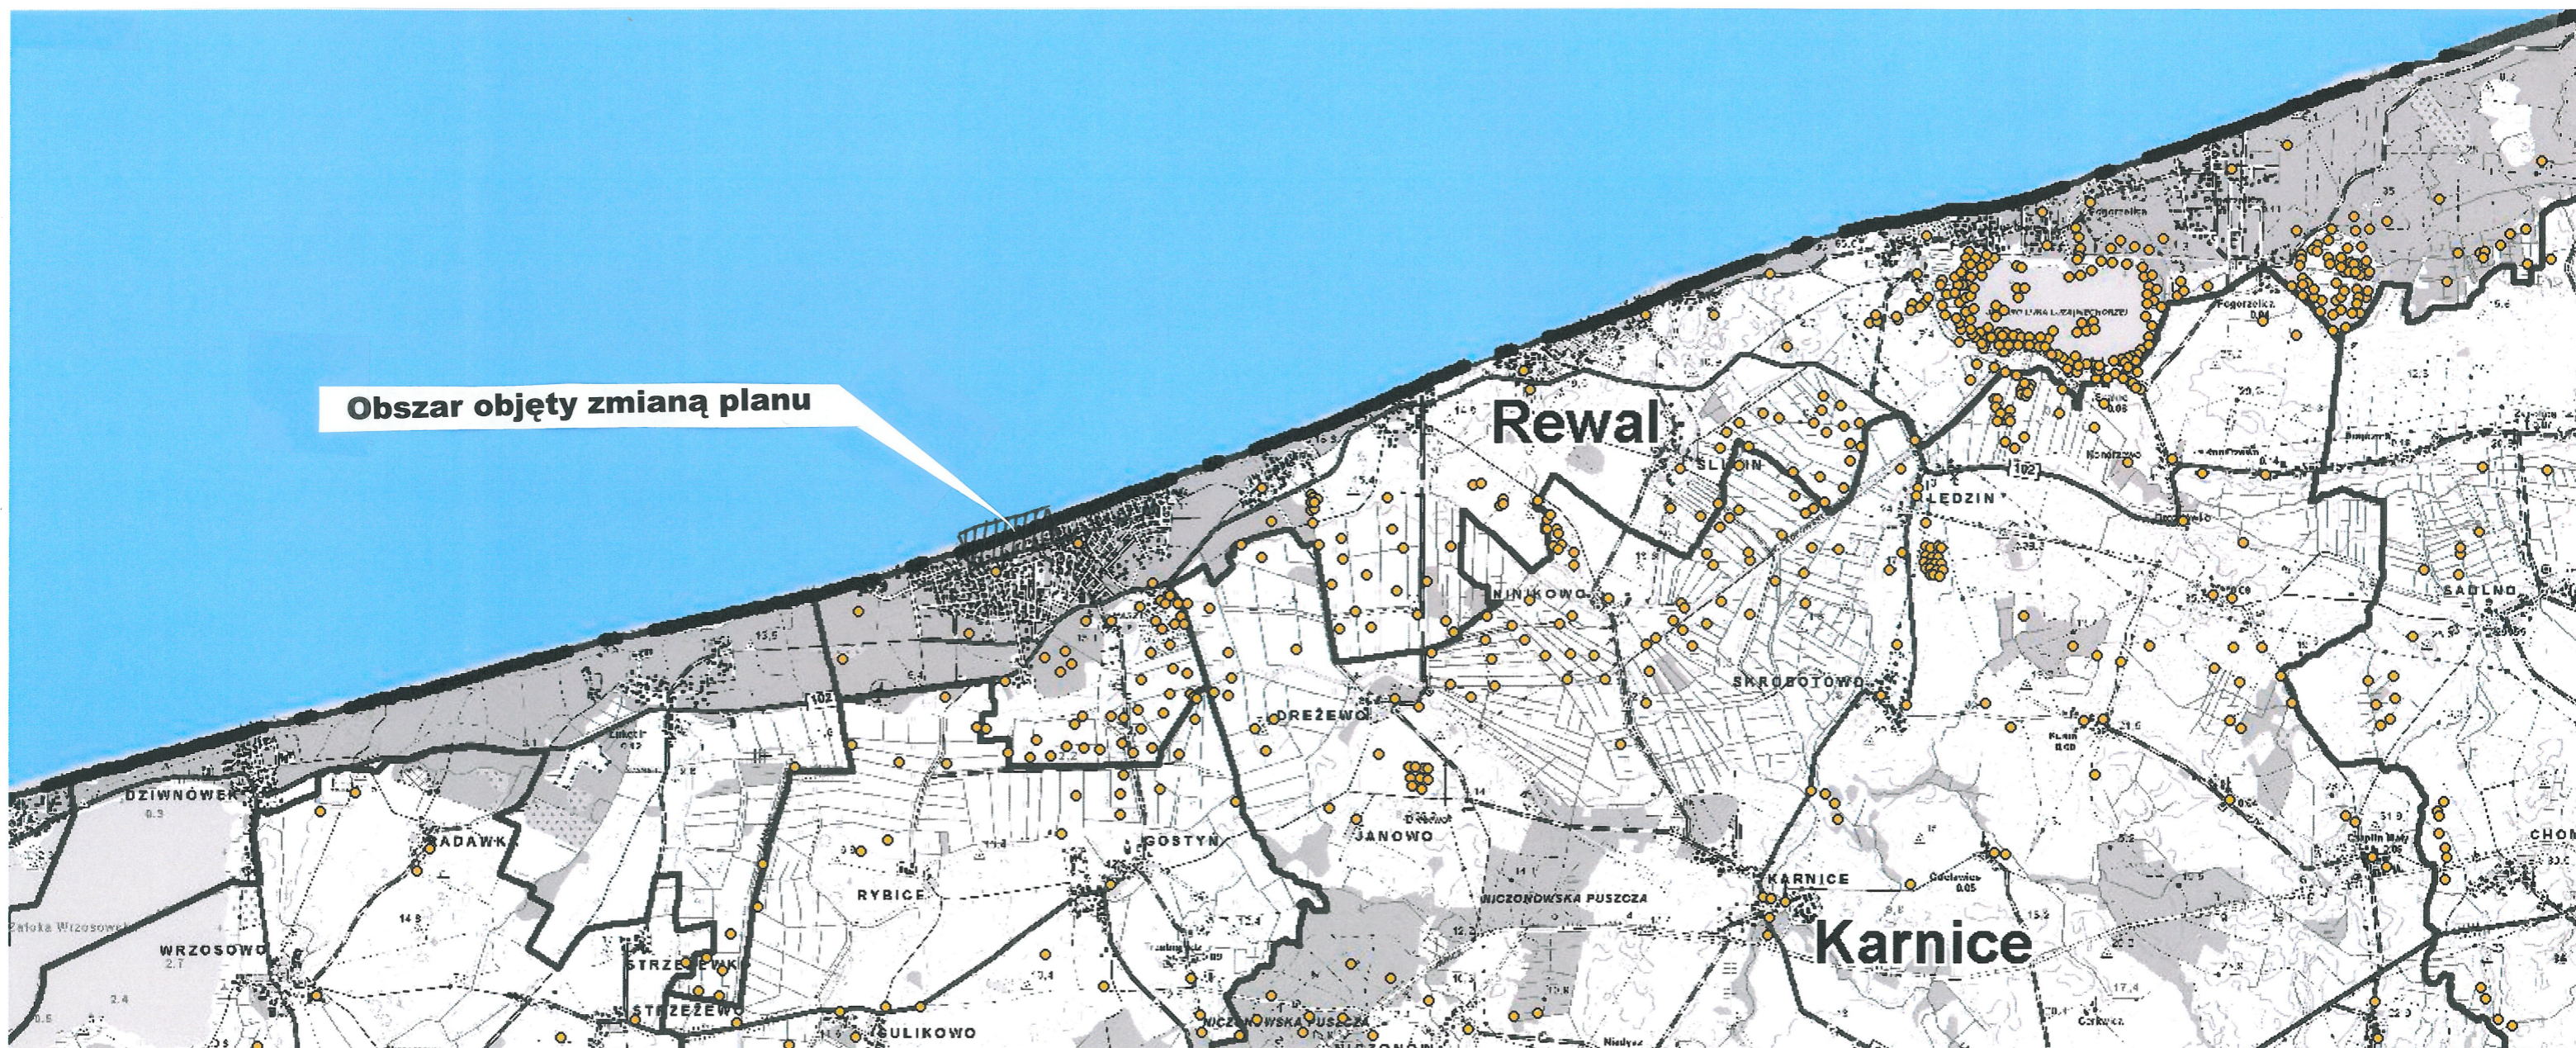

WALORYZACJA PRZYRODNICZA WOJEWÓDZTWA ZACHODNIOPOMORSKIEGO BIURO KONSERWACJI PRZYRODY 2010 R. (WYRYS DLA GMINY REWAL)

STANOWISKA CHRONIONYCH GATUNKÓW ZWIERZĄT

Legenda

- Granica województwa
- Granice gmin
- Granic województw sąsiednich
- Stanowiska zwierząt chronionych