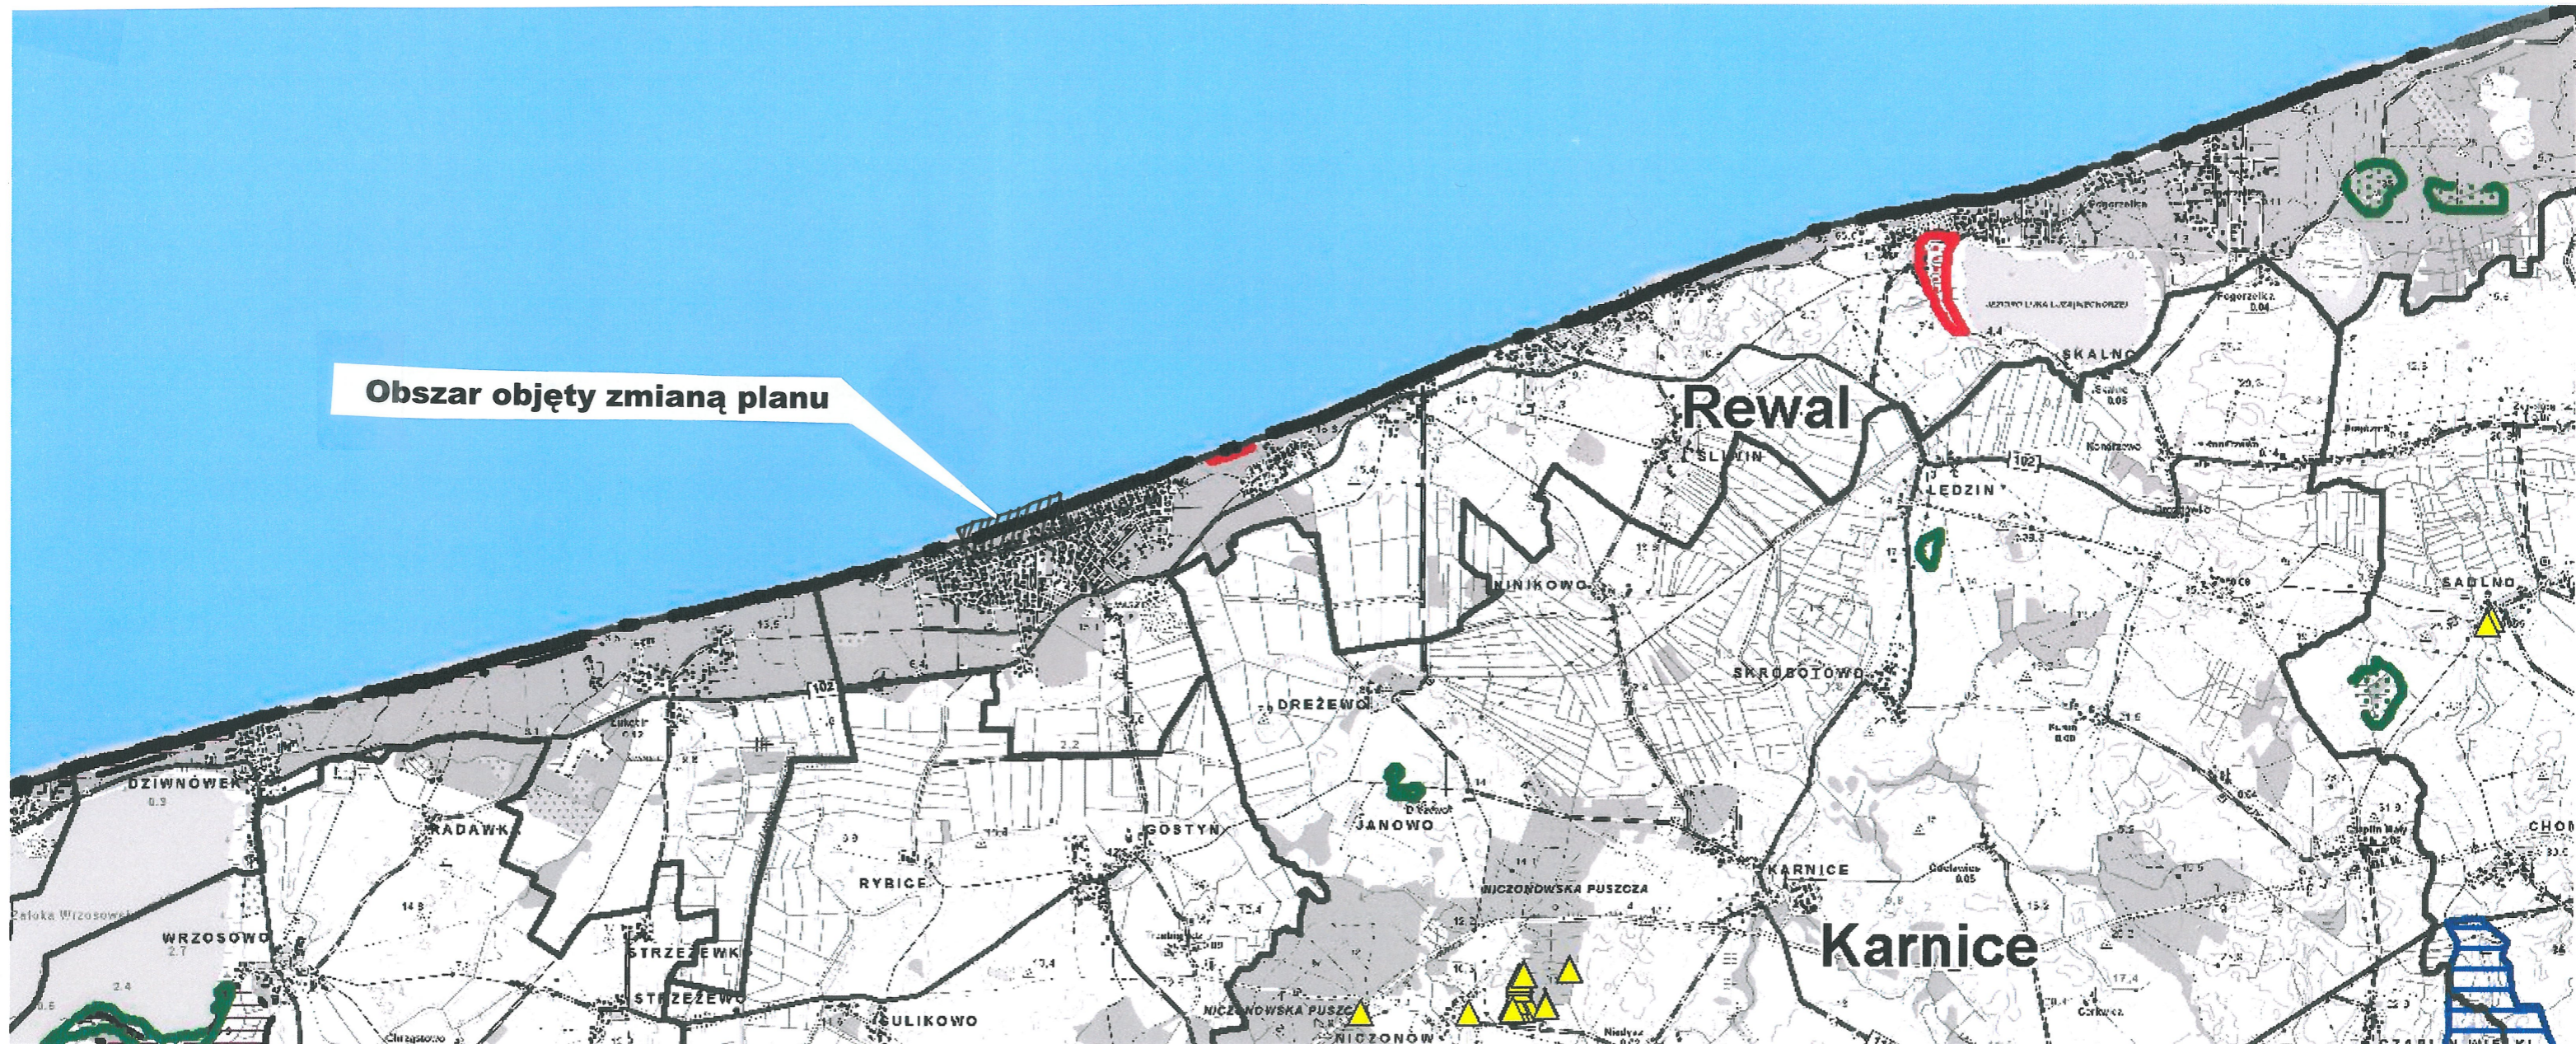

WALORYZACJA PRZYRODNICZA WOJEWÓDZTWA ZACHODNIOPOMORSKIEGO BIURO KONSERWACJI PRZYRODY 2010 R. (WYRYS DLA GMINY REWAL)

POTENJALNE FORMY OCHRONY PRZYRODY

Legenda

- Granica województwa
- Granice gmin
- Granice województw sąsiednich

- Drzewa pojedyncze
- Grupy drzew
- Aleje, szpalery
- Pomniki przyrody nieożywionej
- Głazy, głazowiska
- Źródłiska