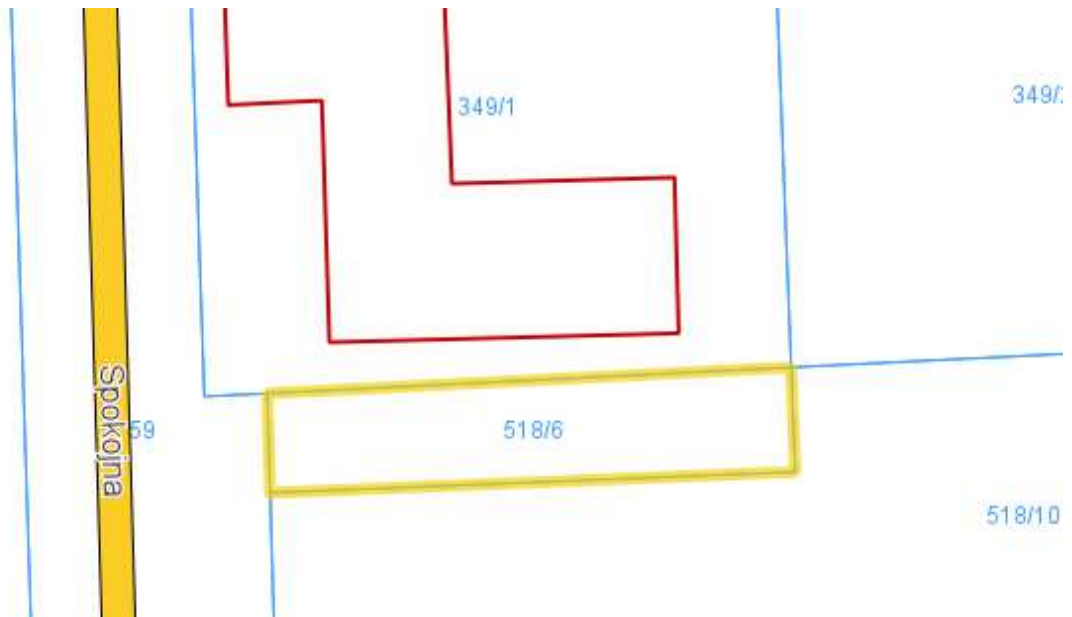

Załącznik graficzny do uchwały Nr LX/350/18 Rady Gminy Rewal z dnia 28 marca 2018 roku

Działka 518/6 obr. Niechorze

 Teren nieruchomości z przeznaczeniem na miejsca parkingowe został zaznaczony na mapce.