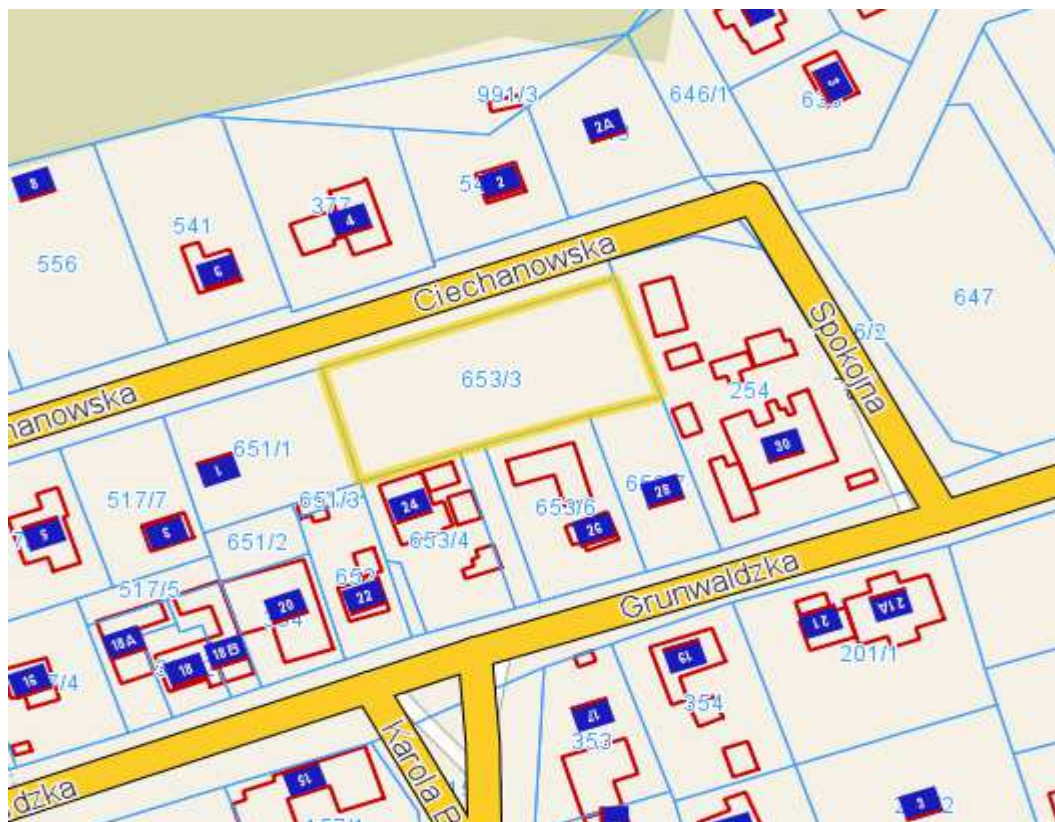

Załącznik do uchwały Nr LXI/366/18 Rady Gminy Rewal z dnia 16 maja 2018r.
Działka 653/3 obr. Pobierowo

 Teren 200m² z przeznaczeniem na zorganizowanie obiektów małej architektury oraz składowanie drewna został zaznaczony na mapce.