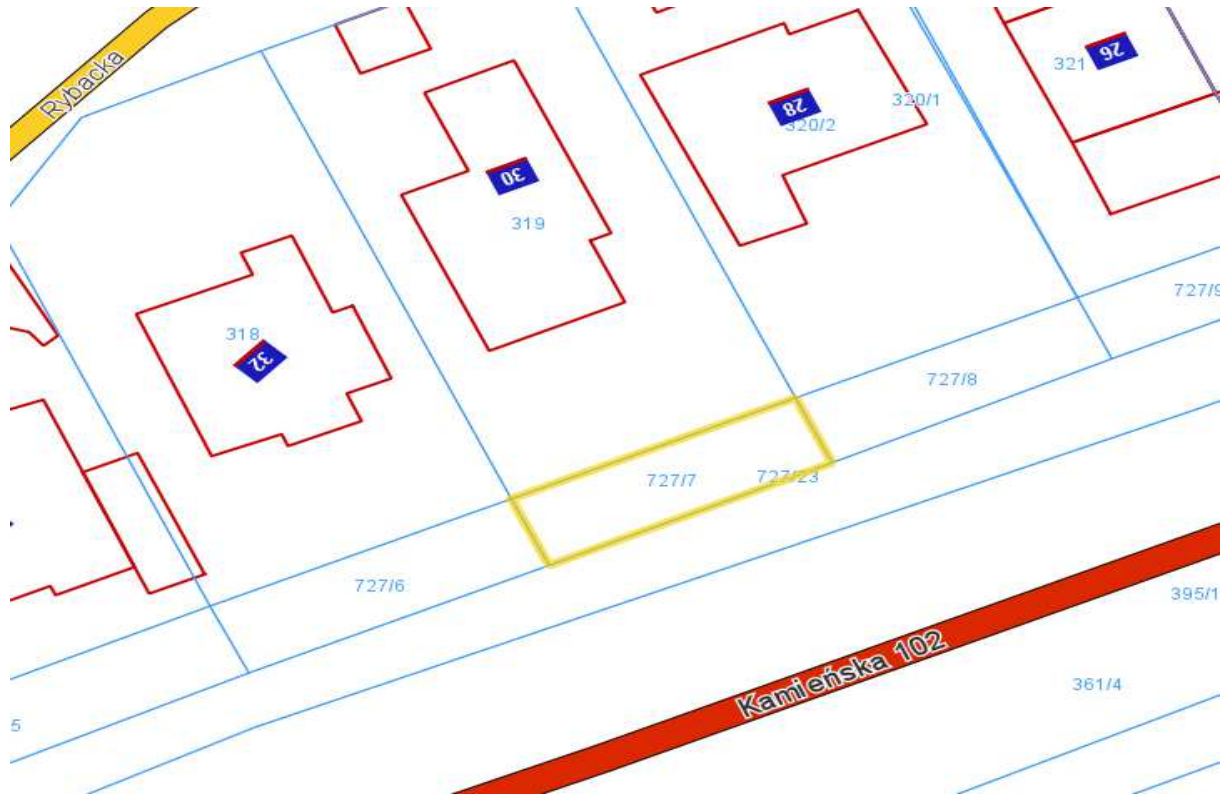

Działka 727/7 Rewal 1

Teren przeznaczony do wdzierzawienia o powierzchni 96 m² z przeznaczeniem na polepszenie warunków działki 319 został zaznaczony na mapce.