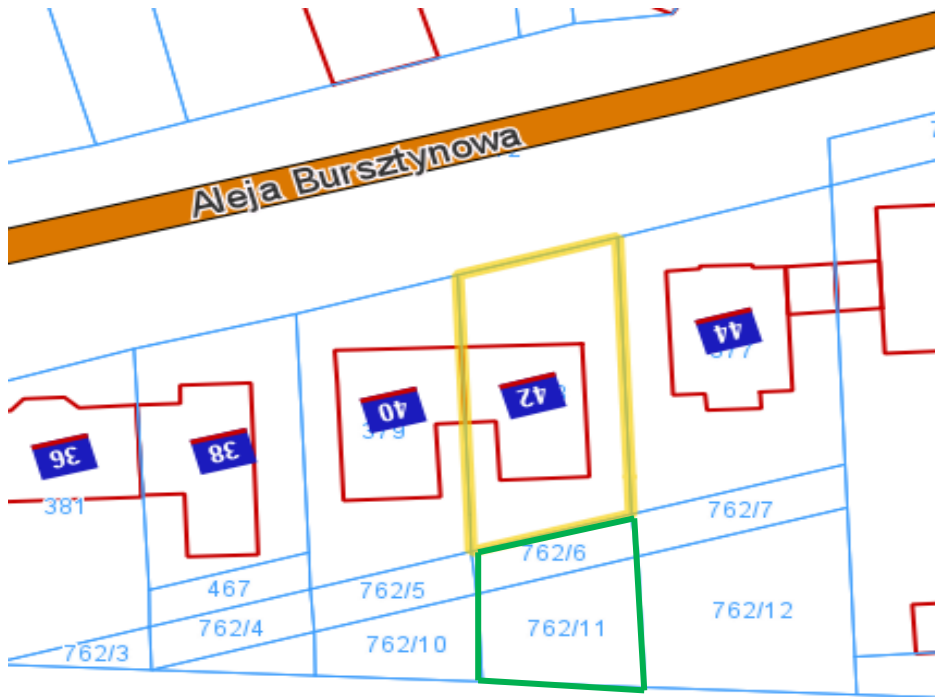

Działki 762/6 i 762/11 obr. Niechorze

Teren o pow. 241m² do wydzierżawienia na zieleń przydomową.